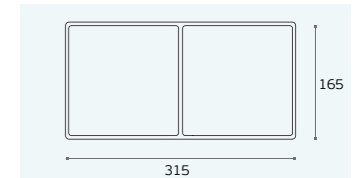

MATERIAL: EN 1.4301 / AISI 304 +
VINIL PRETO / BLACK VINYL / VINOLO NEGRO

ACABAMENTO / FINISH / ACABADO:
STANDARD: SATINADO / SATIN / SATIN

IN.26.9 (+) IN.26.9 .D
Placa dupla. Pictogramas com suporte em ABS e fixações ocultas /
Double plate. Pictograms with ABS support and concealed fixing /
Placa doble. Pictogramas con el apoyo en ABS y fijación oculta.

MATERIAL: EN 1.4301 / AISI 304 +
VINIL PRETO / BLACK VINYL / VINOLO NEGRO

ACABAMENTO / FINISH / ACABADO:
STANDARD: SATINADO / SATIN / SATIN

IN.26.2
Pictogramas aplicados em aço inox de 1,5mm para aplicação paralela à
parede. Com fixação por adesivo extra-forte / Stainless steel pictograms with
1,5mm thickness for application parallel to the wall. With strong adhesive fixing /
Sinalética en acero inox de 1,5mm para uso paralelo a la pared. Con sujeción por
adesivo extra-fuerte.