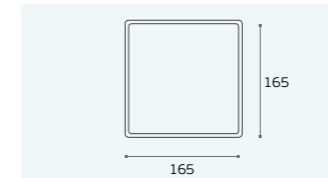

SINALÉTICA / SIGNAGE / SEÑALIZACIÓN.

IN.26.9
Placa simples. Pictogramas com suporte em ABS e fixações ocultas /
Simple plate. Pictograms with ABS support and concealed fixing /
Placa simple. Pictogramas con el apoyo en ABS y fijación oculta.

MATERIAL: EN 1.4301 / AISI 304 +
VINIL PRETO / BLACK VINYL / VINOLO NEGRO

ACABAMENTO / FINISH / ACABADO:
STANDARD: SATINADO / SATIN / SATIN

IN.26.9 (+) IN.26.9 .D
Placa dupla. Pictogramas com suporte em ABS e fixações ocultas /
Double plate. Pictograms with ABS support and concealed fixing /
Placa doble. Pictogramas con el apoyo en ABS y fijación oculta.